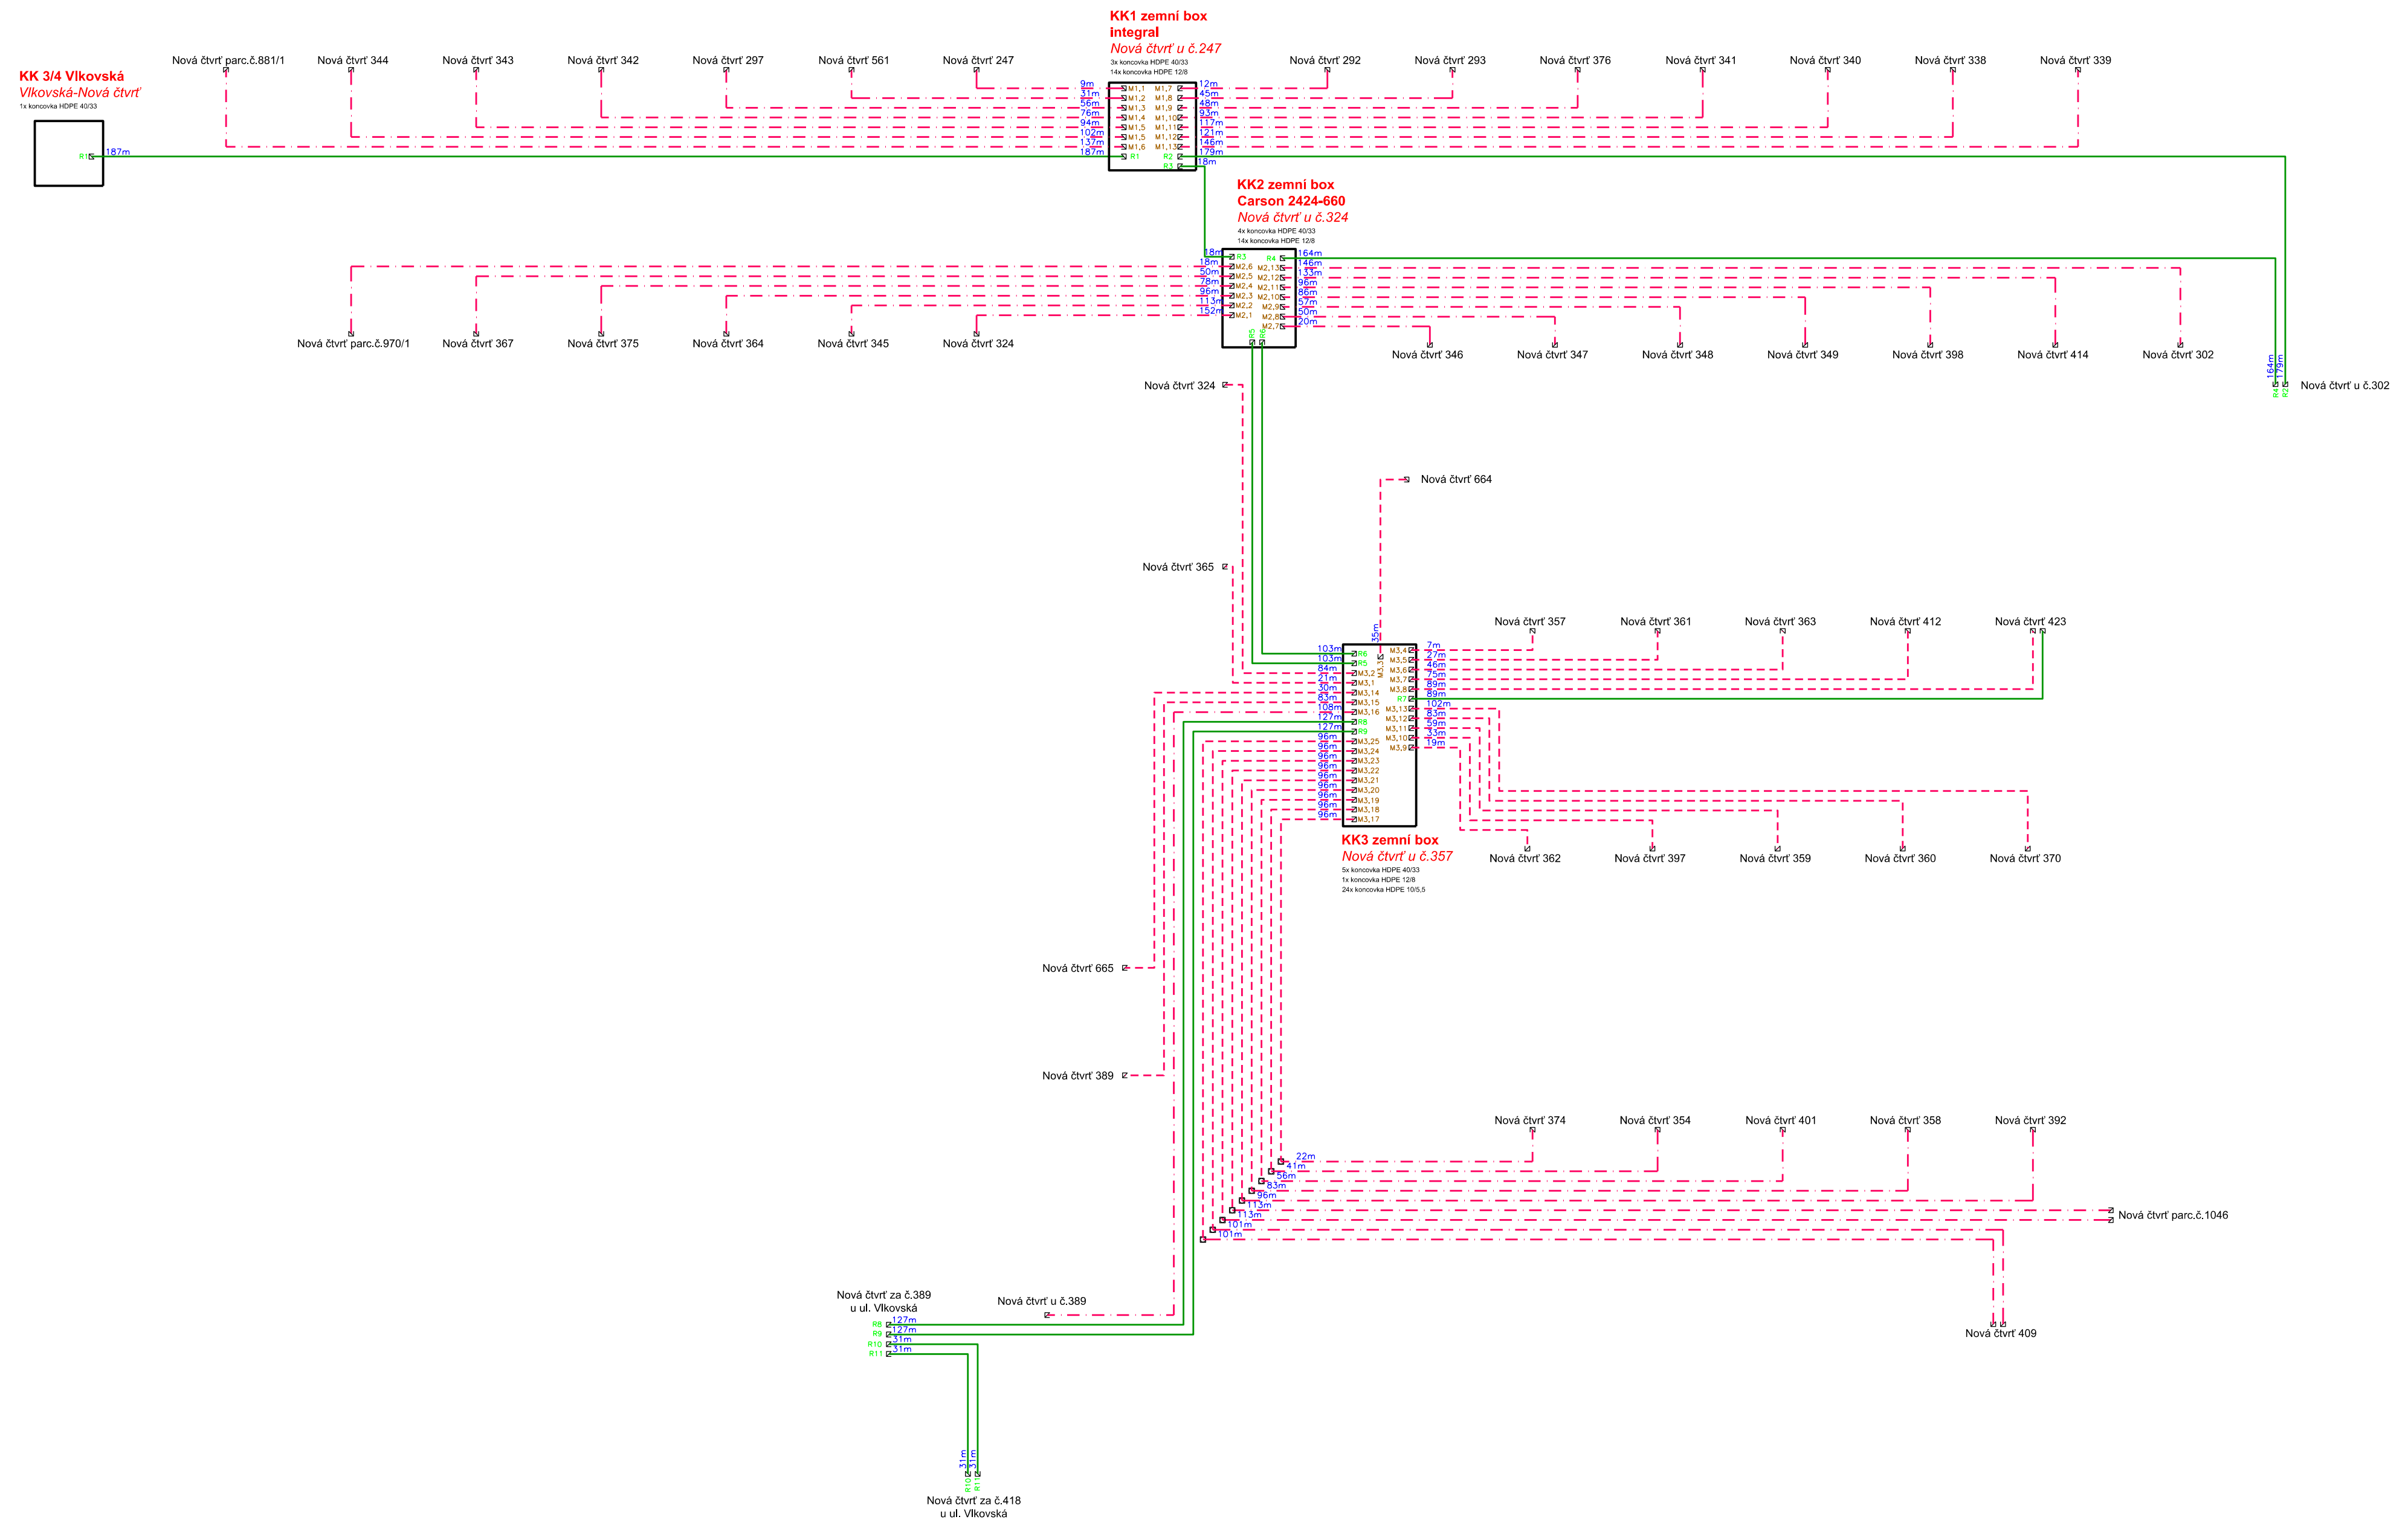

Nová čtvrť

legenda:

- HDPE DN 40
- - - MT DN 12/8
- - - MT DN 10/5,5